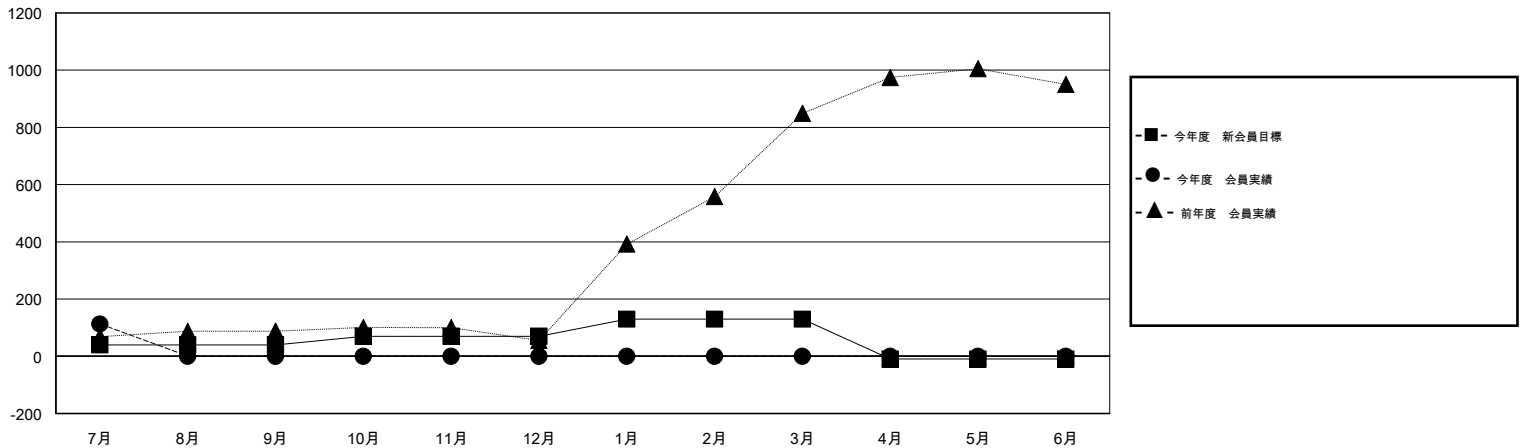

# MONTHLY MEMBERSHIP PROGRESS REPORT

District 336 A

Results as of: 7/31/2014

GMT: Chikao Suzuki

地域 JAPAN

GMT会則地域 5-Jap

クラブ					名				
結果: 2014-2015					結果: 2014-2015				
四半期	新クラブ目標	実際の新クラブ	実際の解散クラブ	実際の純増/純減	四半期	新会員目標	実際の追加登録会員数	実際の退会者	実際の純増/純減
7月/8月/9月	0	0	0	0	7月/8月/9月	40	167	54	113
10月/11月/12月	1	0	0	0	10月/11月/12月	30	0	0	0
1月/2月/3月	0	0	0	0	1月/2月/3月	60	0	0	0
4月/5月/6月	0	0	0	0	4月/5月/6月	-140	0	0	0

新クラブ目標及び実績累計

会員目標及び実績累計

解散クラブ: 0	52 CLUBS OF 149 一名以上の新会員を登録	男女別 男性 4,827 (75.68%) 女性 1,551 (24.32%)
退会者 物故会員 5 クラブ解散 0 その他 49 合計 54	<a href="#">健康診断データはこちら</a>	家族会員 2,094 世帯主 955 世帯主以外 1,139